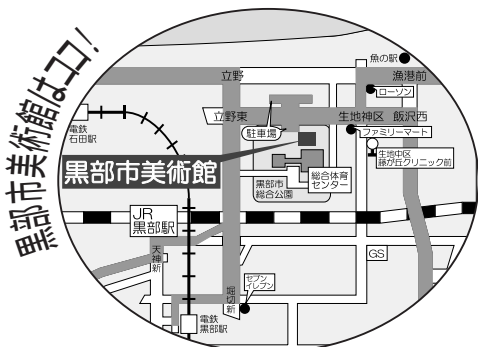

黒部市美術館の

おたのしみ情報

宇奈月・セレネの

おたのしみ情報

- その1 当チラシ持参で同時開催展が無料!
人物を描く 一般 200円、大学・高校生 150円が無料になります
- その2 スチレポード版画制作体験会開催
会期中の土曜・日曜日開催! スチレポードを使って簡単版画!
2枚する(印刷する)事が出来ます。参加費 100円 予約不要

- その1 カフェ・セレネ100円引き!
当チラシ持参で、カフェ・セレネの利用料から100円割引します!
- その2 宇奈月温泉雪上花火大会
2月・3月の毎土曜日開催! 午後8時30分開始だよ!
2月4日(土)は雪のカーニバル! (午後7時スタート)

- その3 地鉄無料電車運行中!
無料乗車引換券が必要です。詳しくは、黒部・宇奈月温泉
観光局HPを見てね。セレネは宇奈月温泉駅から徒歩5分!

| 時刻表 | 電鉄黒部 | 宇奈月温泉 | 宇奈月温泉 | 電鉄黒部 |
|-----|----------------------|------------------|----------------------|------------------|
| 平日 | 普 10:12発 特 13:56発 | 10:42着 14:18着 | 普 15:28発 特 15:29発 | 15:56着 15:51着 |
| 土日祝 | 普 10:12発 特 13:56発 | 10:42着 14:18着 | 特 12:44発 特 15:29発 | 13:05着 15:51着 |